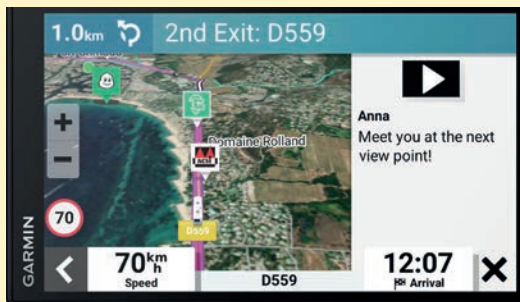

Il est également possible d'enregistrer plusieurs profils de véhicules. Voyagez en toute sécurité en couplant votre GPS à votre smartphone compatible Bluetooth® pour les appels mains libres, les notifications et profitez des instructions vocales de navigation directement avec le son stéréo de votre camping-car. Utilisez l'assistant vocal pour plus de praticité tout en gardant les mains sur le volant.

Mises à jour sans fil : Le Wi-Fi intégré facilite la mise à jour de vos cartes et logiciels sans utiliser d'ordinateur.

Option : caméra de recul sans fil Garmin BC50 (vendue séparément).

Inclus : 1 GPS Camper 795 avec Guide Vert MICHELIN, 1 support ventouse, 1 câble d'alimentation 12v de type allume-cigare, 1 adaptateur CLA, 1 disque adhésif tableau de bord et 1 documentation.

Poids : 240 g - (Réf 010-02747-16)

440 € **399 €**